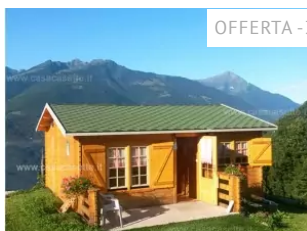

La **Casetta in legno** mod. **Bolzano** è un bungalow in legno massiccio in abete nordico. **Ideale come villetta per le vacanze per campeggi o agriturismo.** Lo spessore consistente delle pareti in legno massello da 58 mm e i solidi serramenti esterni rifiniti con scuretti di chiusura in legno e completi di vetri garantiscono un'**ottima tenuta termica** in tutte le stagioni. Le pareti interne suddividono un **ampio soggiorno con angolo cottura** dal quale si passa direttamente alle **due stanze da letto** e ad un piccolo **vano da adibire a servizio.**

ALLEGATI

[Scarica Scheda tecnica Bolzano 6x6 \(781.12k\)](#)

Potrebbe Anche PiacerVi

OFFERTA -320,00 €

OFFERTA -380,00 €

Casetta Lombardia 6x6
Legno massello 45mm

6.170,00 €
~~6.490,00 €~~

DETTAGLI

Casetta Cuneo 6x5,2
Legno massello 45mm

9.160,00 €
~~9.540,00 €~~

DETTAGLI

Casetta Brescia 6x6
Legno massello 45mm

13.510,00 €

DETTAGLI

Casetta Monza 6,2x
Legno massello 58

9.690,00 €
~~10.100,00 €~~