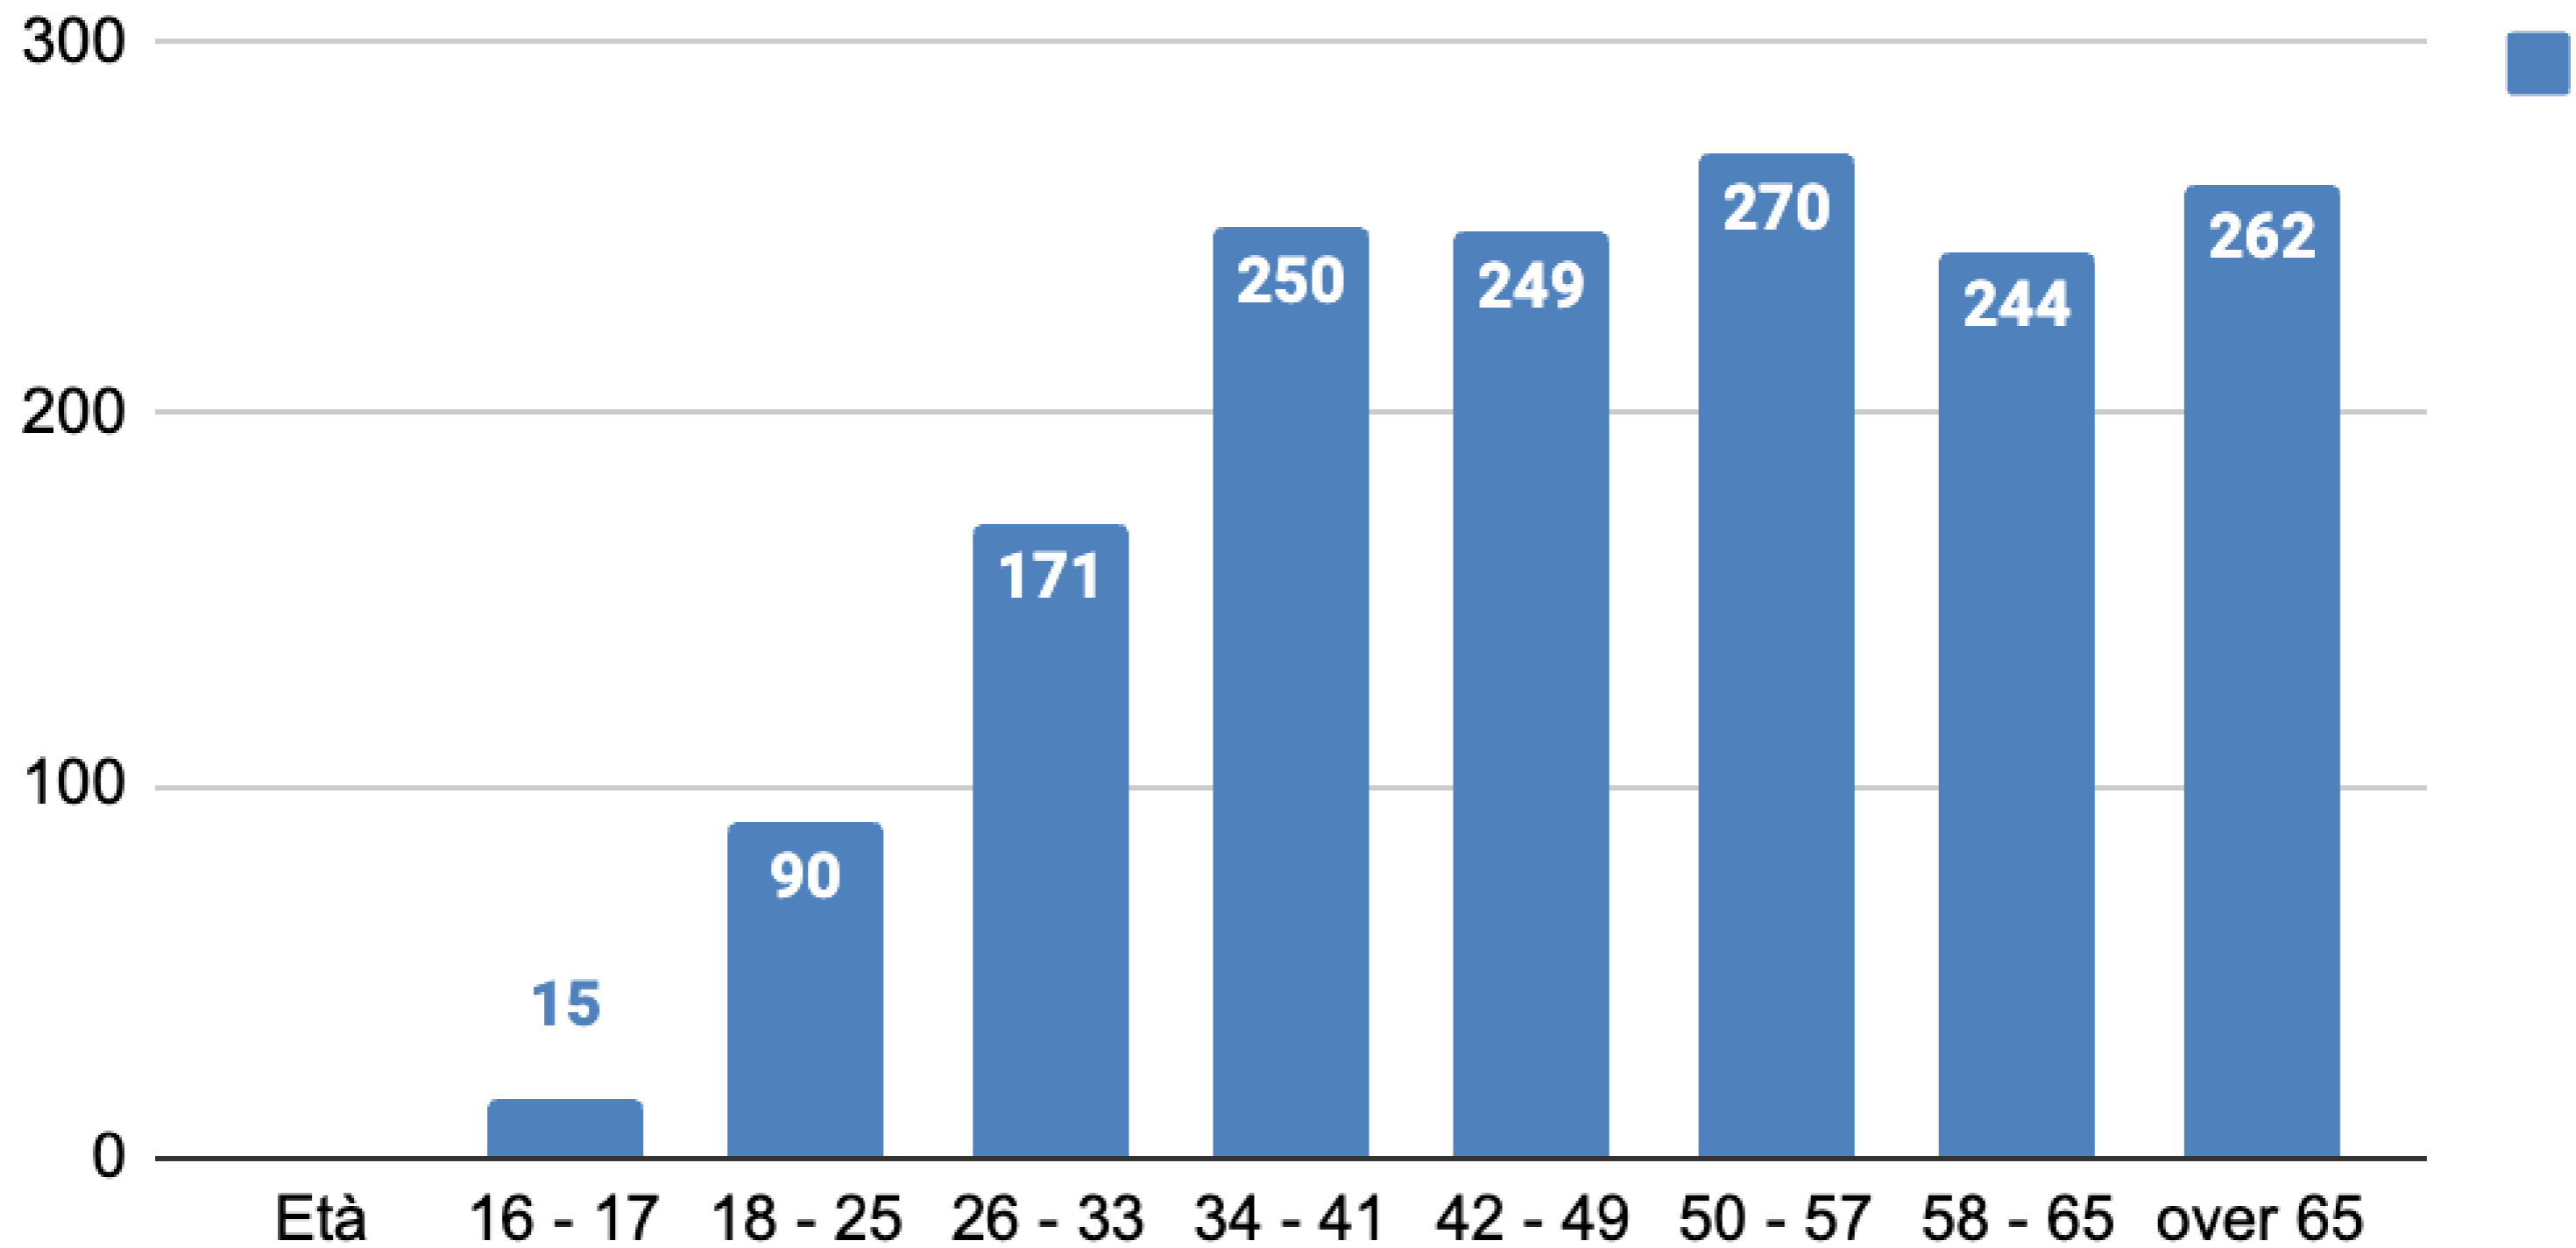

## Votanti: modalità di voto

**Offline**  
27,9%

**Online**  
72,1%

<b>Seggio</b>	<b>Votanti</b>
Banchetto Zona 1 - Spazio 2	<b>14</b>
Banchetto Zona 2 - Besurica mercato	<b>34</b>
Banchetto Zona 3 - Polisportivo	<b>16</b>
Banchetto Zona 4 - Farnesiana mercato	<b>13</b>
Banchetto Zona 5 - Casa del Fanciullo	<b>17</b>
Banchetto Zona 6 - Mortizza	<b>67</b>
Banchetto apertura 14 settembre	<b>54</b>
Festival Pensare Contemporaneo 20/09	<b>10</b>
Festival Pensare Contemporaneo 21/09	<b>90</b>
Festival Pensare Contemporaneo 22/09	<b>46</b>
Biblioteca	<b>51</b>
Quic	<b>20</b>
<b>Totale votanti offline</b>	<b>432</b>
<b>Totale votanti online</b>	<b>1119</b>
<b>Totale votanti</b>	<b>1551</b>

## votanti online rispetto a data

Votanti: distribuzione in base al sesso

Votanti: residenti e city user

**City User**

7,6%

118

1433

**Residenti**

92,4%

## Votanti: distribuzione in base all'età