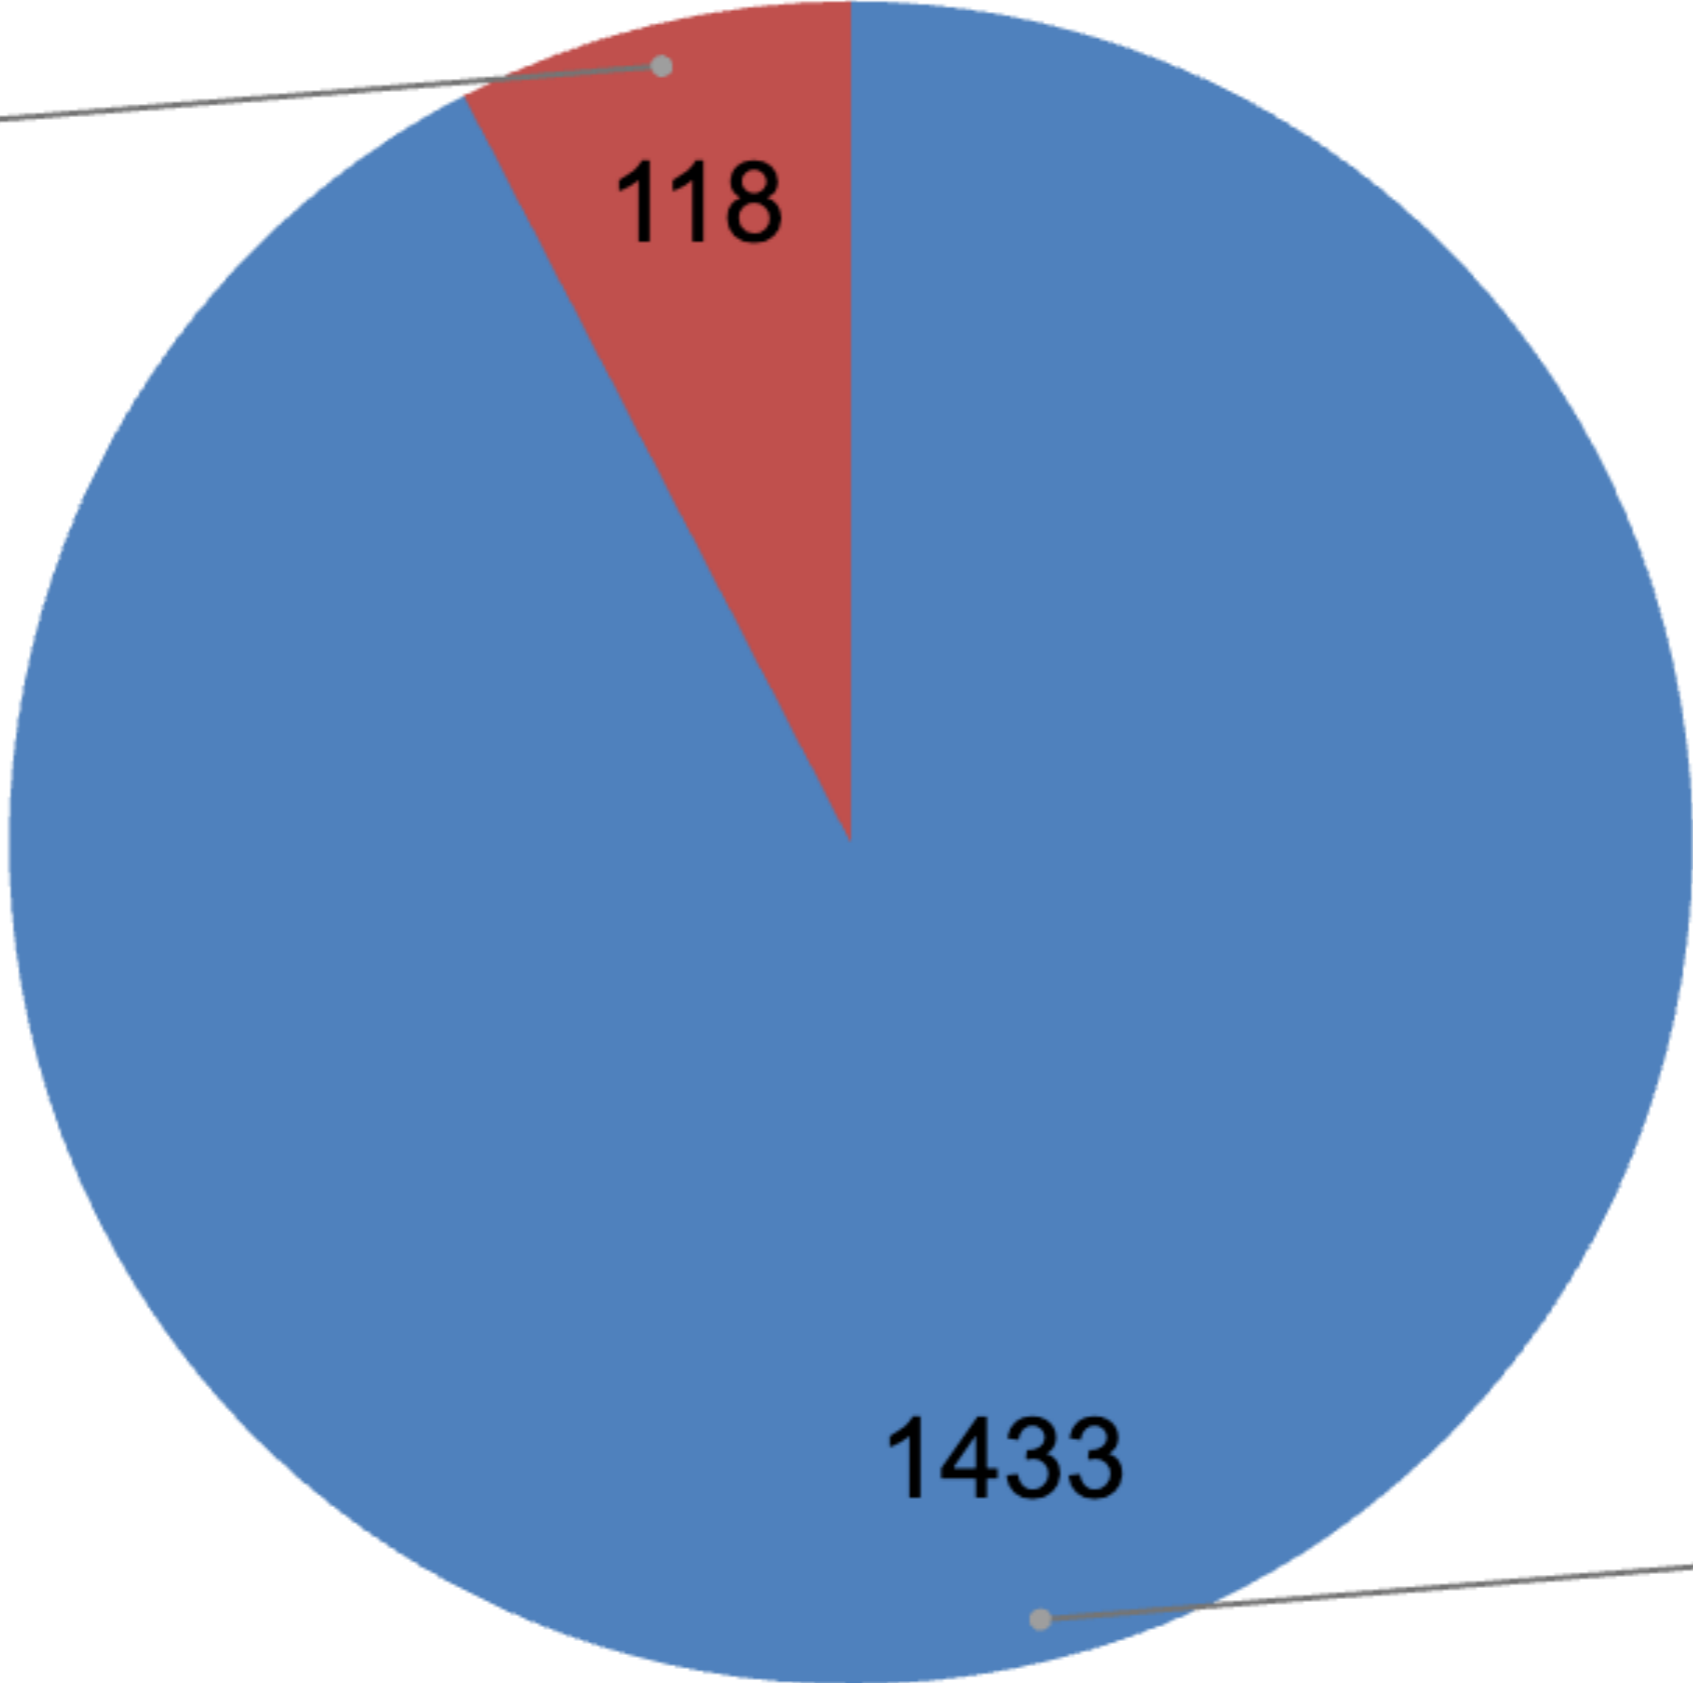

# 1.551 VOTANTI

**Dal 12 settembre  
al 5 ottobre**

## Votanti: modalità di voto

**Offline**  
27,9%

**Online**  
72,1%

<b>Seggio</b>	<b>Votanti</b>
Banchetto Zona 1 - Spazio 2	<b>14</b>
Banchetto Zona 2 - Besurica mercato	<b>34</b>
Banchetto Zona 3 - Polisportivo	<b>16</b>
Banchetto Zona 4 - Farnesiana mercato	<b>13</b>
Banchetto Zona 5 - Casa del Fanciullo	<b>17</b>
Banchetto Zona 6 - Mortizza	<b>67</b>
Banchetto apertura 14 settembre	<b>54</b>
Festival Pensare Contemporaneo 20/09	<b>10</b>
Festival Pensare Contemporaneo 21/09	<b>90</b>
Festival Pensare Contemporaneo 22/09	<b>46</b>
Biblioteca	<b>51</b>
Quic	<b>20</b>
<b>Totale votanti offline</b>	<b>432</b>
<b>Totale votanti online</b>	<b>1119</b>
<b>Totale votanti</b>	<b>1551</b>

## votanti online rispetto a data

Votanti: distribuzione in base al sesso

Votanti: residenti e city user

**City User**

7,6%

118

1433

**Residenti**

## Votanti: distribuzione in base all'età