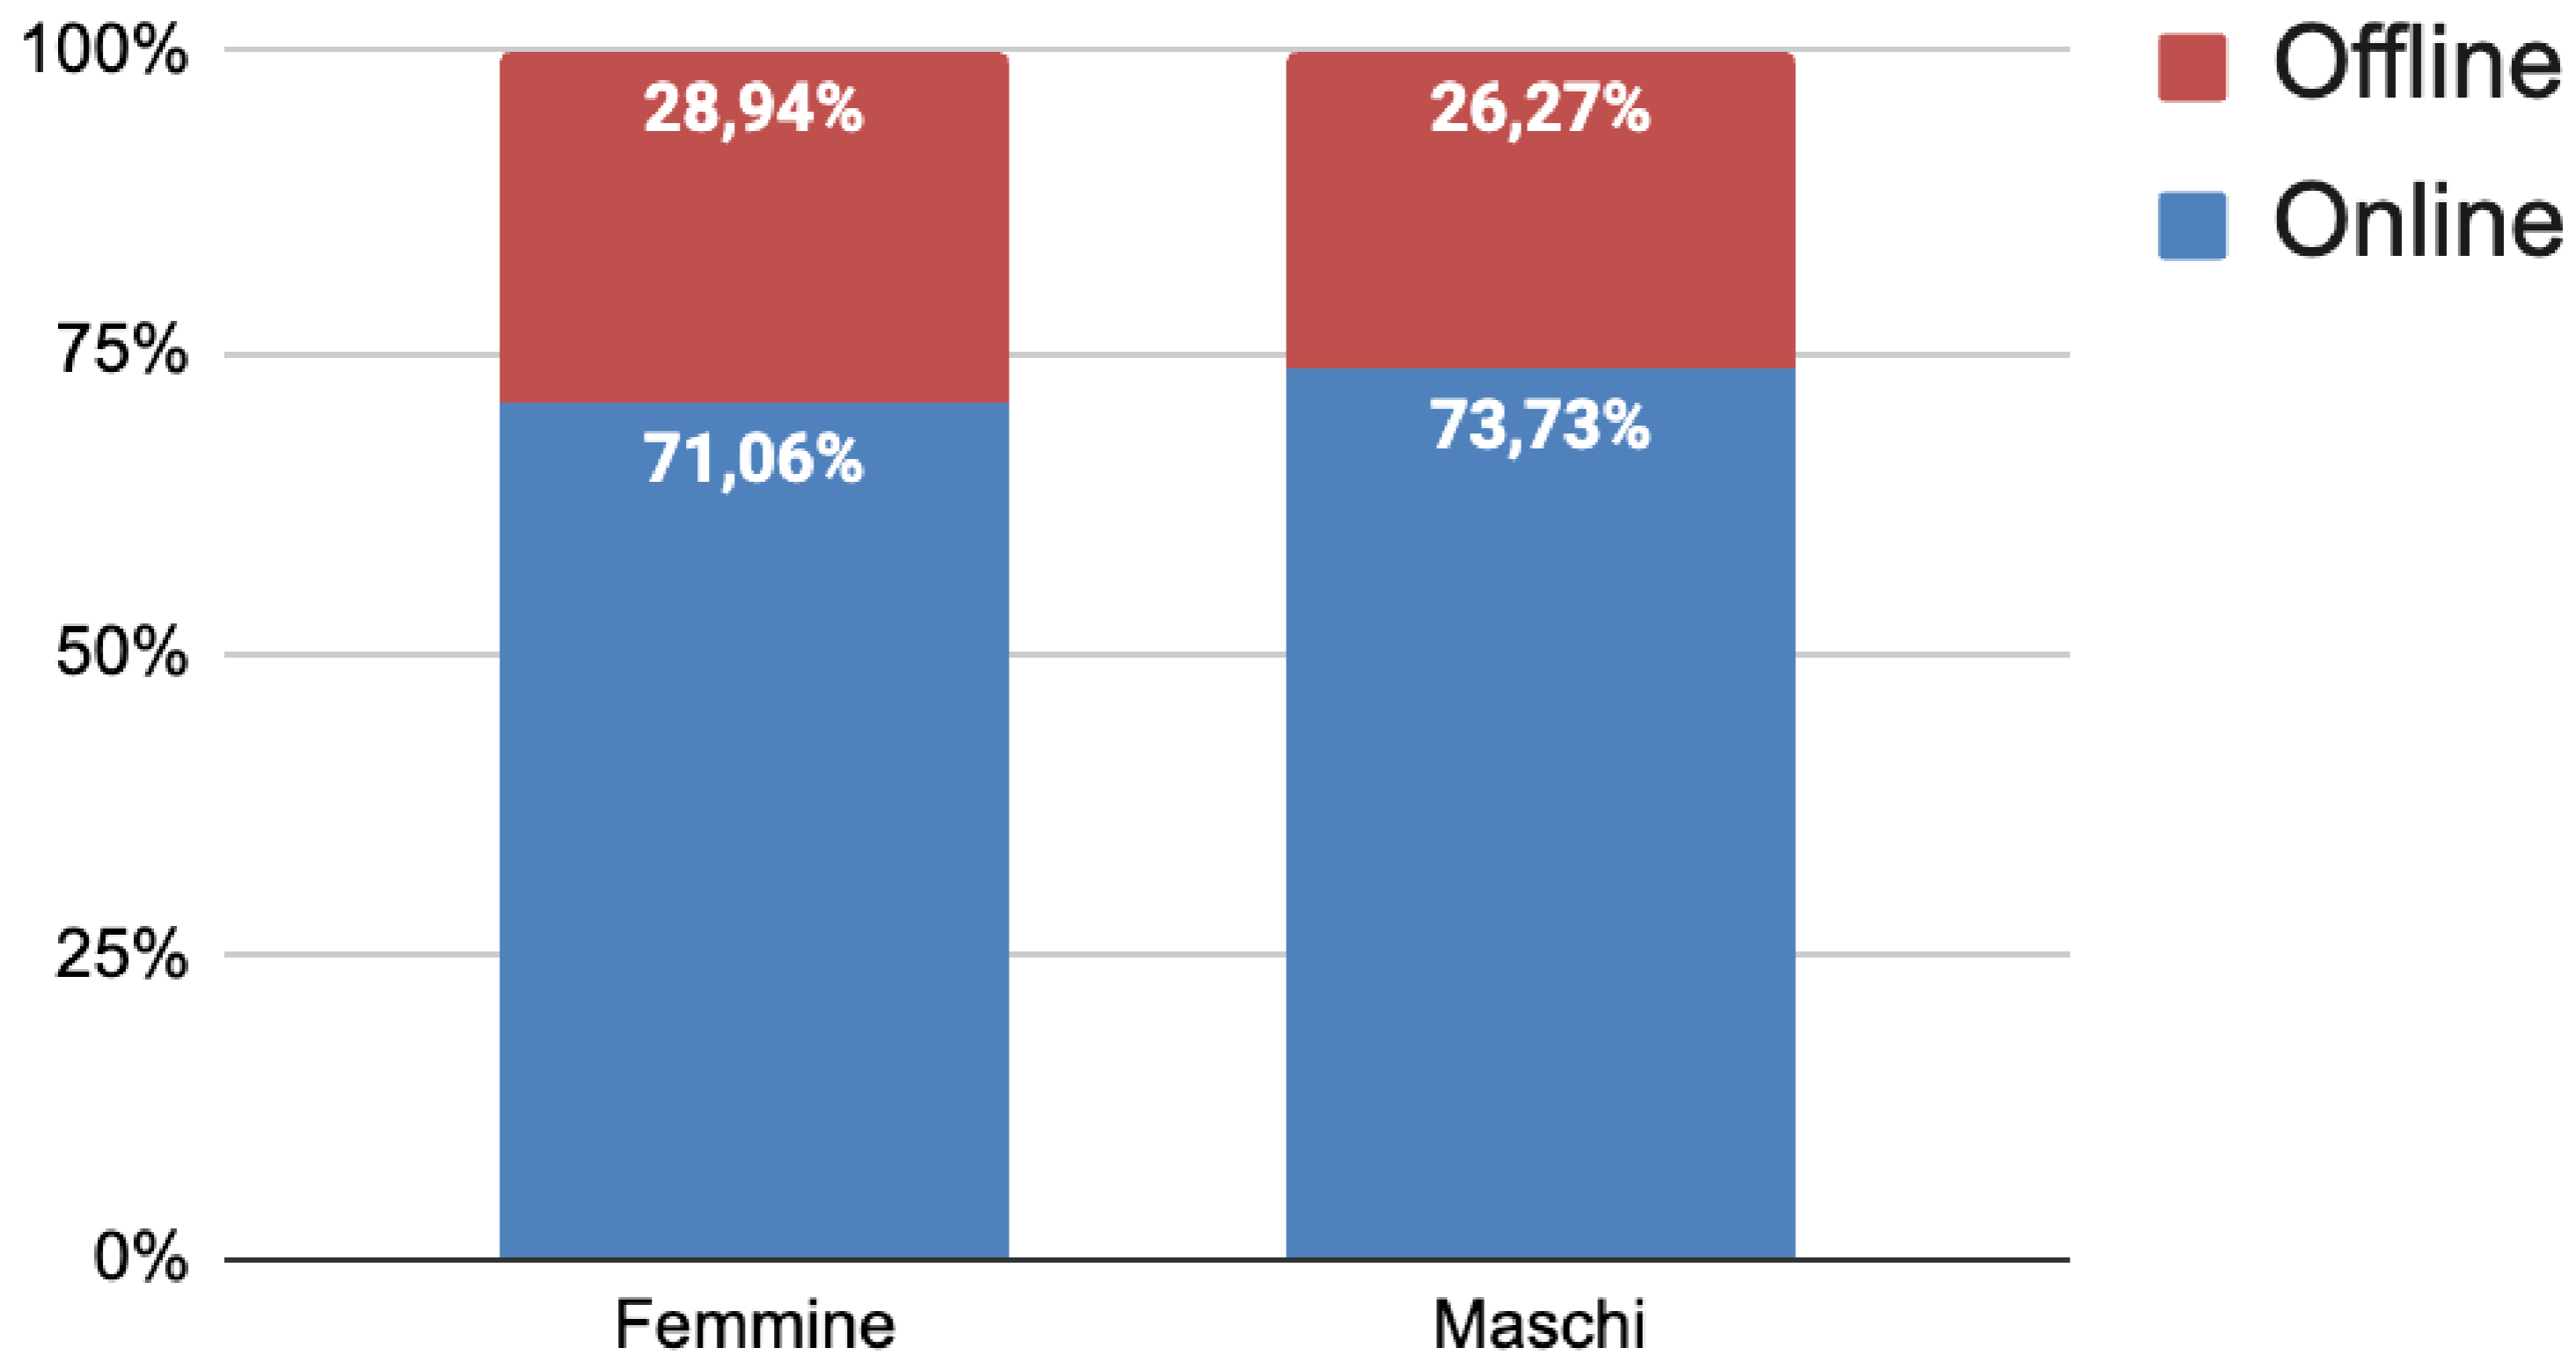

Modalità di voto in base al sesso