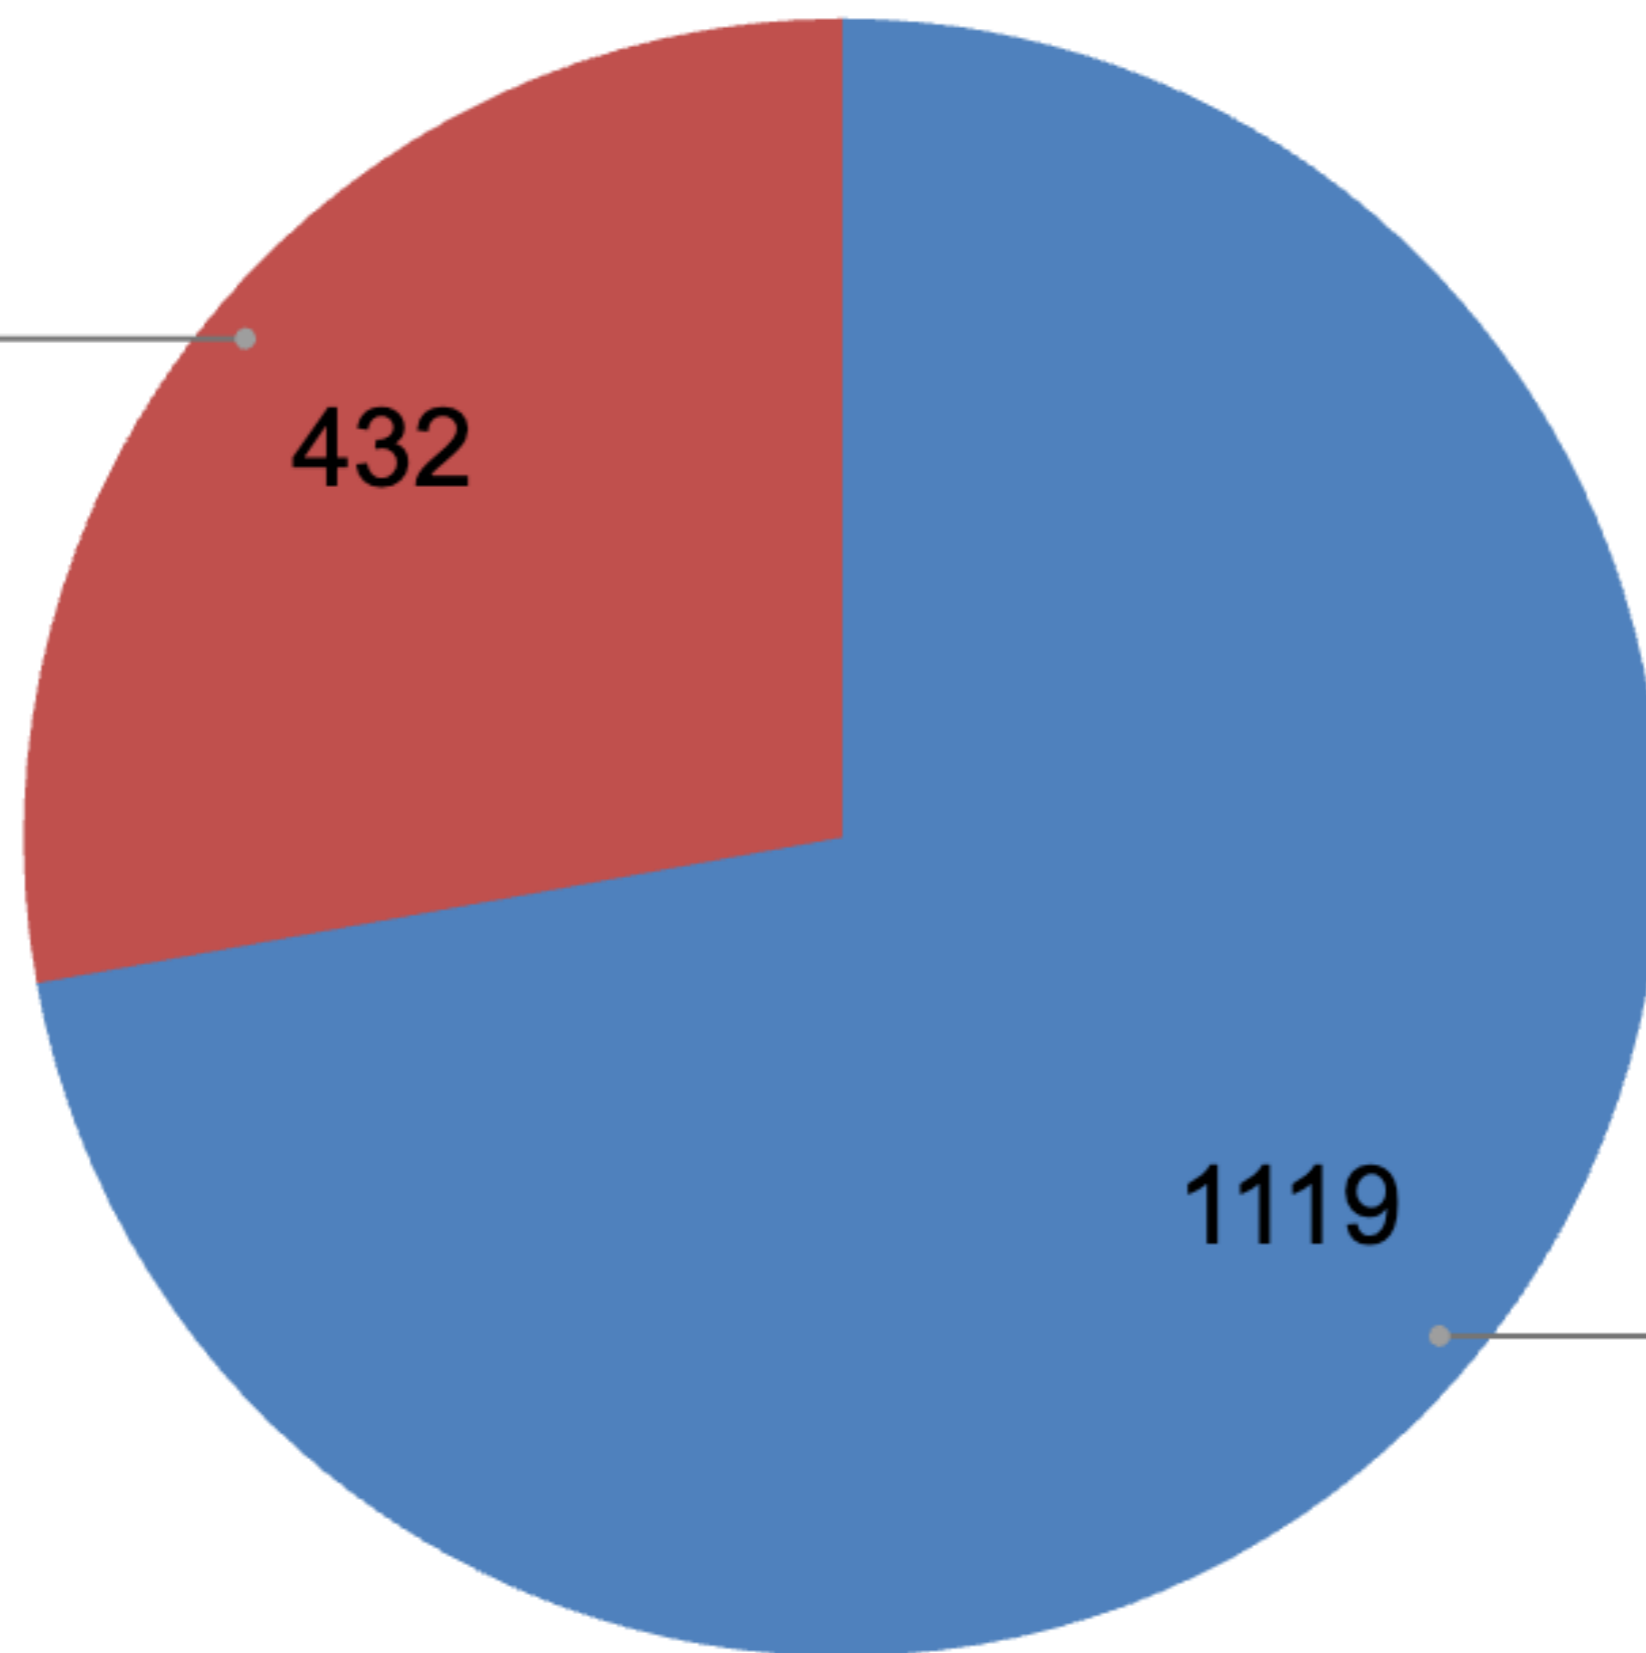

**piacenza  
partecipata**

**BILANCIO PARTECIPATIVO**

**2024**

**DATI SUL VOTO**

# 1.551 VOTANTI

**Dal 12 settembre  
al 5 ottobre**

## Votanti: modalità di voto

**Offline**  
27,9%

**Online**  
72,1%

<b>Seggio</b>	<b>Votanti</b>
Banchetto Zona 1 - Spazio 2	<b>14</b>
Banchetto Zona 2 - Besurica mercato	<b>34</b>
Banchetto Zona 3 - Polisportivo	<b>16</b>
Banchetto Zona 4 - Farnesiana mercato	<b>13</b>
Banchetto Zona 5 - Casa del Fanciullo	<b>17</b>
Banchetto Zona 6 - Mortizza	<b>67</b>
Banchetto apertura 14 settembre	<b>54</b>
Festival Pensare Contemporaneo 20/09	<b>10</b>
Festival Pensare Contemporaneo 21/09	<b>90</b>
Festival Pensare Contemporaneo 22/09	<b>46</b>
Biblioteca	<b>51</b>
Quic	<b>20</b>
<b>Totale votanti offline</b>	<b>432</b>
<b>Totale votanti online</b>	<b>1119</b>
<b>Totale votanti</b>	<b>1551</b>

## Votanti: distribuzione in base all'età