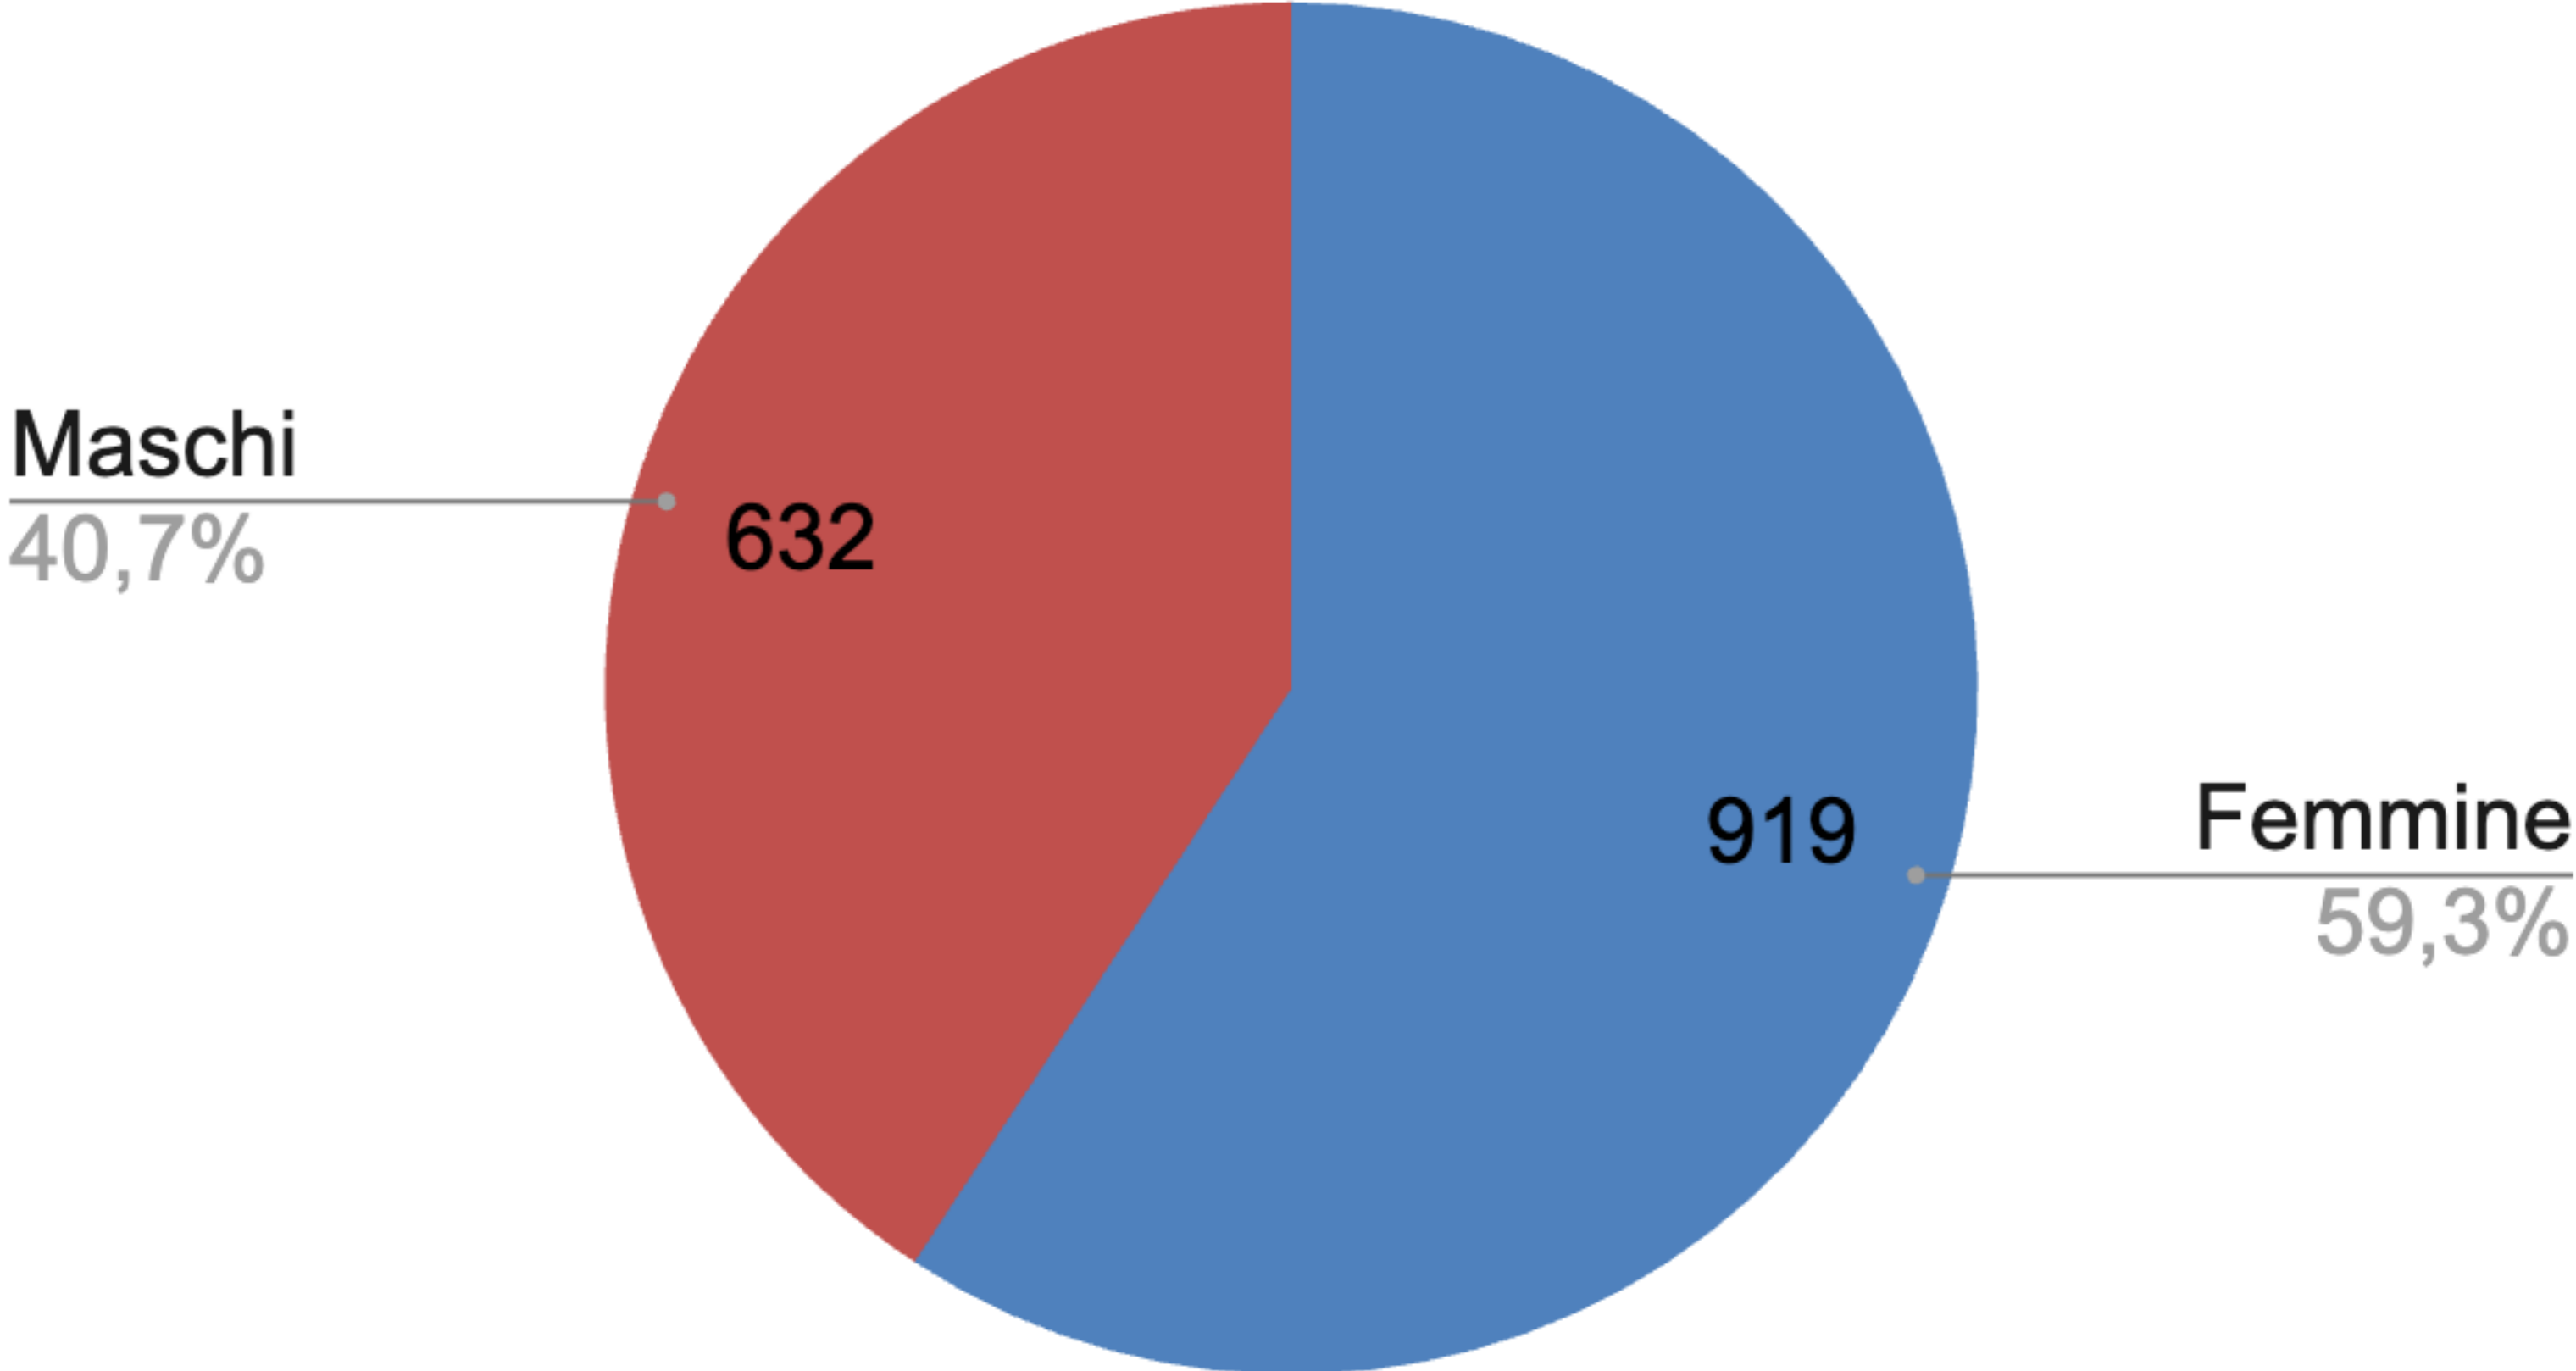

# 1.551 VOTANTI

**Dal 12 settembre  
al 5 ottobre**

## Votanti: modalità di voto

**Offline**  
27,9%

**Online**  
72,1%

<b>Seggio</b>	<b>Votanti</b>
Banchetto Zona 1 - Spazio 2	<b>14</b>
Banchetto Zona 2 - Besurica mercato	<b>34</b>
Banchetto Zona 3 - Polisportivo	<b>16</b>
Banchetto Zona 4 - Farnesiana mercato	<b>13</b>
Banchetto Zona 5 - Casa del Fanciullo	<b>17</b>
Banchetto Zona 6 - Mortizza	<b>67</b>
Banchetto apertura 14 settembre	<b>54</b>
Festival Pensare Contemporaneo 20/09	<b>10</b>
Festival Pensare Contemporaneo 21/09	<b>90</b>
Festival Pensare Contemporaneo 22/09	<b>46</b>
Biblioteca	<b>51</b>
Quic	<b>20</b>
<b>Totale votanti offline</b>	<b>432</b>
<b>Totale votanti online</b>	<b>1119</b>
<b>Totale votanti</b>	<b>1551</b>

## votanti online rispetto a data

Votanti: distribuzione in base al sesso

Votanti: residenti e city user

**City User**

7,6%

118

1433

**Residenti**

## Votanti: distribuzione in base all'età