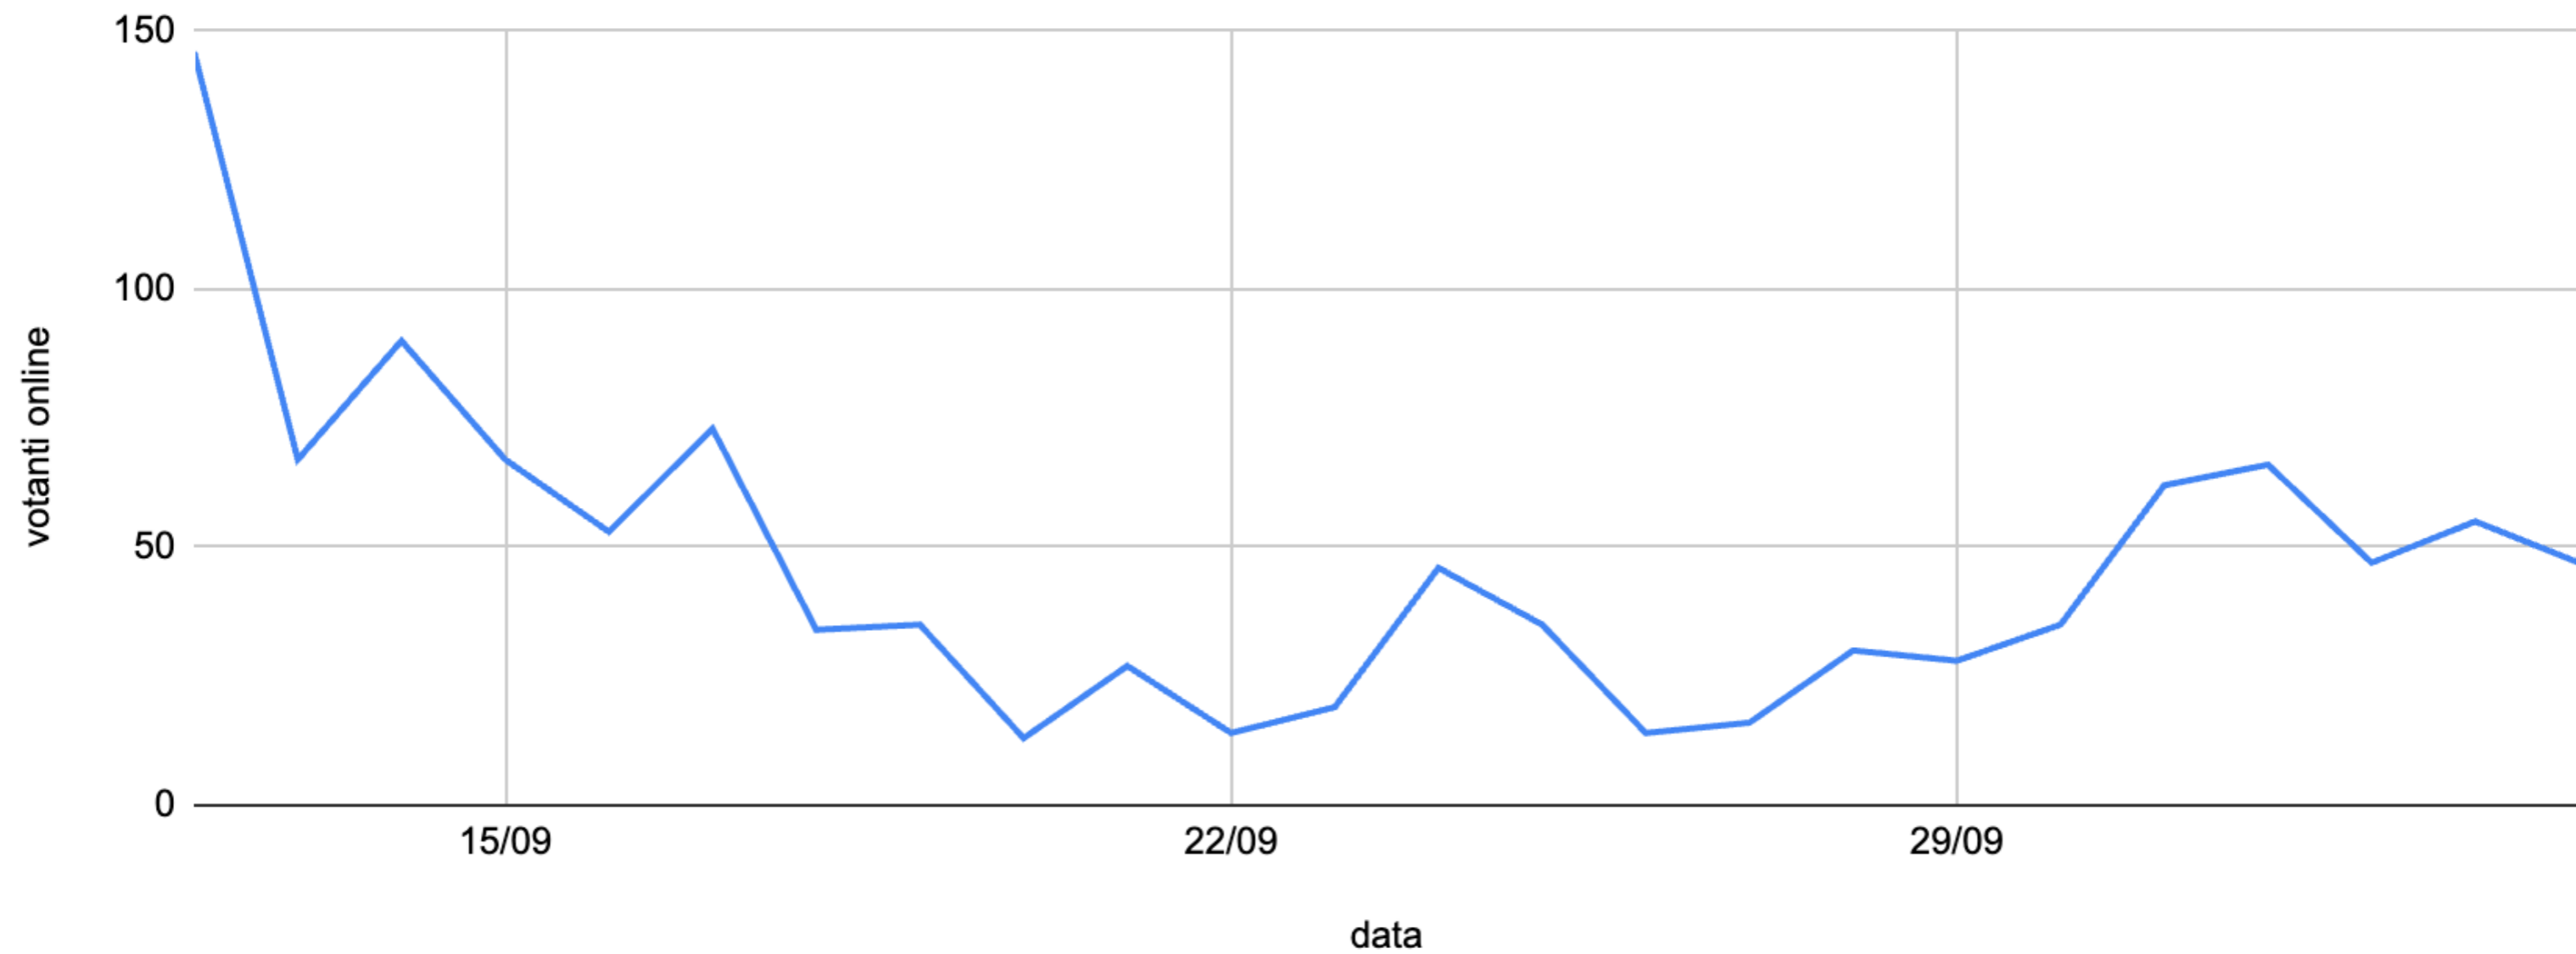

# 1.551 VOTANTI

**Dal 12 settembre  
al 5 ottobre**

## Votanti: modalità di voto

**Offline**  
27,9%

**Online**  
72,1%

<b>Seggio</b>	<b>Votanti</b>
Banchetto Zona 1 - Spazio 2	<b>14</b>
Banchetto Zona 2 - Besurica mercato	<b>34</b>
Banchetto Zona 3 - Polisportivo	<b>16</b>
Banchetto Zona 4 - Farnesiana mercato	<b>13</b>
Banchetto Zona 5 - Casa del Fanciullo	<b>17</b>
Banchetto Zona 6 - Mortizza	<b>67</b>
Banchetto apertura 14 settembre	<b>54</b>
Festival Pensare Contemporaneo 20/09	<b>10</b>
Festival Pensare Contemporaneo 21/09	<b>90</b>
Festival Pensare Contemporaneo 22/09	<b>46</b>
Biblioteca	<b>51</b>
Quic	<b>20</b>
<b>Totale votanti offline</b>	<b>432</b>
<b>Totale votanti online</b>	<b>1119</b>
<b>Totale votanti</b>	<b>1551</b>

## votanti online rispetto a data

Votanti: distribuzione in base al sesso

Votanti: residenti e city user

**City User**

7,6%

118

1433

**Residenti**